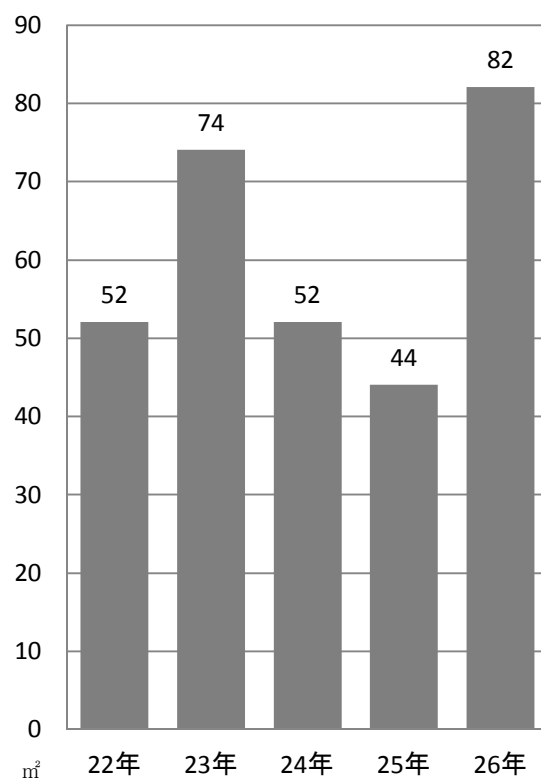

火災による死者は2人で前年より2人減少し、負傷者は8人で前年より5人増加となっている。

出火原因の第1位は「たき火」で18件、続いて「その他」8件、「放火の疑い」「電気機器・配線」が3件の順となっている。

特に「たき火」による火災は、毎年上位にあり、今後もあらゆる機会を捉え予防広報を推し進めていく。

建 物 火 災

火災発生状況

(平成26年)

総数	件数	45 件	
	損害額	73,153 千円	
建物火災	件数	15 件	
	焼損面積	床面積	1,223 m ²
		表面積	182 m ²
	損害額	65,275 千円	
林野火災	件数	0 件	
	焼損面積	0 a	
	損害額	0 千円	
車両火災	件数	5 件	
	焼損台数	7 台	
	損害額	7,504 千円	
その他火災	件数	25 件	
	焼損面積	7,597 m ²	
	損害額	374 千円	
焼損棟数		29 棟	
り災世帯数		15 世帯	
り災者数		36 人	
死者		2 人	
負傷者		8 人	
出火率(件/人口1万人当り)		6.4	
全火災1件当りの損害額		1,626 千円	
		(建物 4,352 千円)	
		(建物以外 263 千円)	
建物火災1件当りの焼損床面積		81.5 m ²	
全火災1ヶ月当りの火災件数		3.8 件	

過去5年間の建物火災比較状況

火災発生件数

焼損面積(床面積+表面積)

損害額

1件当りの焼損床面積

建物火災出火箇所別状況

(平成26年)

火災による死傷者発生状況