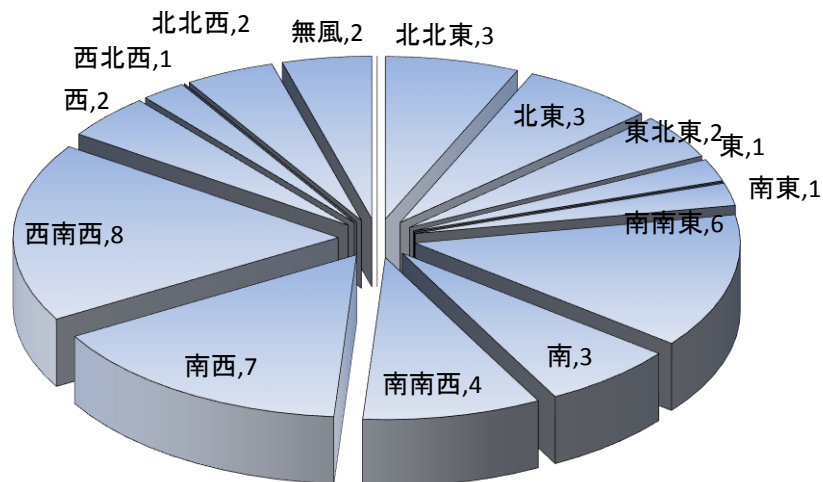

3. 風向別

原因別火災発生状況

(平成26年)

月 区分	月												合計
	1月	2月	3月	4月	5月	6月	7月	8月	9月	10月	11月	12月	
たばこ													0
こんろ								1				1	2
かまど													0
風呂かまど													0
炉													0
焼却炉				1									1
ストーブ	1												1
こたつ													0
ボイラー													0
煙突・煙道												1	1
排気管	1												1
電気機器							1						1
電気装置													0
電灯等配線									1				1
内燃機関													0
配線器具	1												1
火遊び		1											1
ライター												1	1
たき火	1		4	6	2	2		1	1			1	18
溶接切断機			1										1
ローソク													0
衝突の火花													0
取灰													0
火入れ													0
放火							1		1				2
放火の疑い								3					3
その他			1		2			1	1	2		1	8
不明		1			1								2
計	4	2	6	7	5	2	2	6	4	2	0	5	45