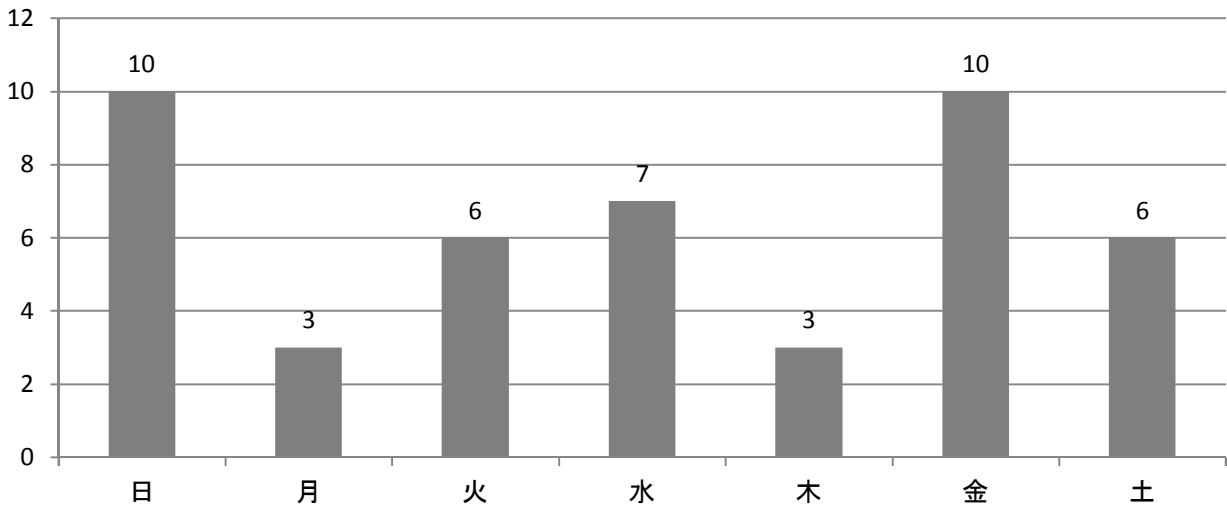

月別火災発生状況

曜日別火災発生状況

時間別火災発生状況