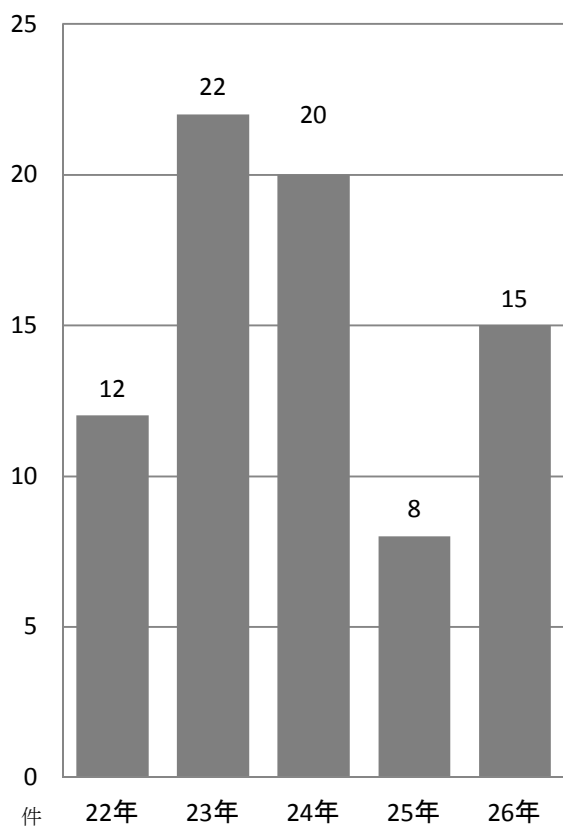

過去5年間の建物火災比較状況

火災発生件数