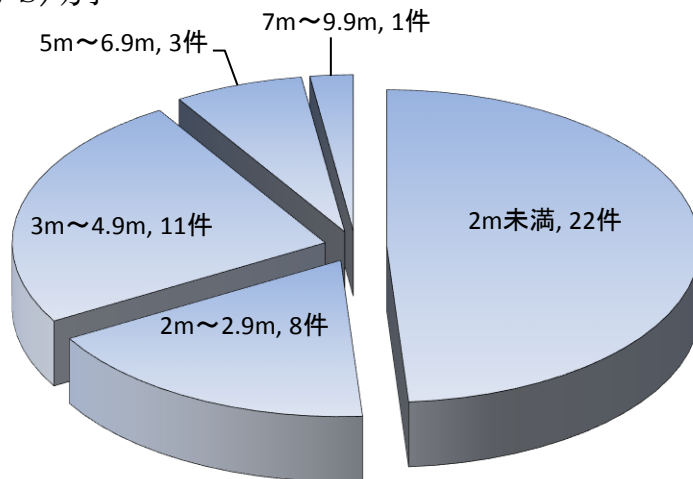

区分 市別	件数	焼損面積 (m ²)	損害額	死者	傷者
山梨市	11	枯草 3,443	119	0	1
甲州市	14	枯草 4,154	255	1	2
合計	25	枯草 7,597	374	1	3

月別火災発生状況

曜日別火災発生状況

時間別火災発生状況

気象別火災発生状況

火災件数 45件

1. 気象別

2. 風速(m/s)別