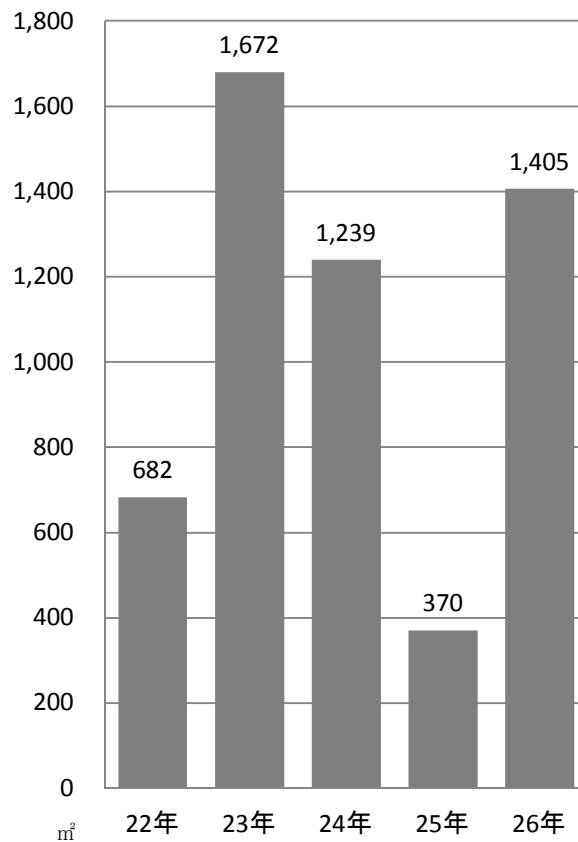

焼損面積(床面積+表面積)