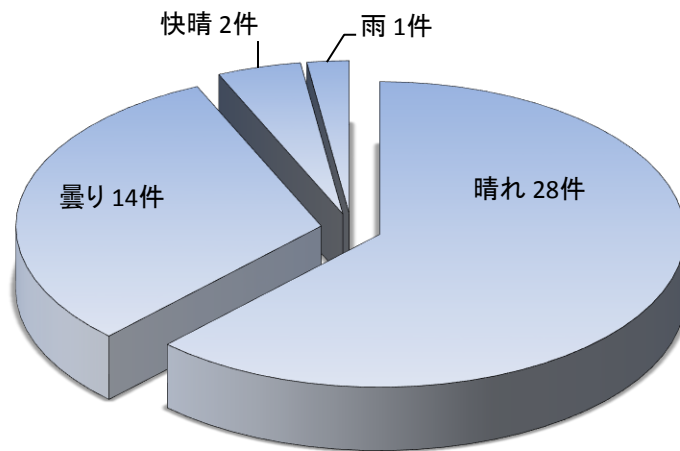

区分 市別	件数	焼損面積 (m ²)	損害額	死者	傷者
山梨市	11	枯草 3,443	119	0	1
甲州市	14	枯草 4,154	255	1	2
合計	25	枯草 7,597	374	1	3

月別火災発生状況

曜日別火災発生状況

時間別火災発生状況

気象別火災発生状況

火災件数 45件

1. 気象別

2. 風速(m/s)別

3. 風向別

原因別火災発生状況

(平成26年)

月 区分	月												合計
	1月	2月	3月	4月	5月	6月	7月	8月	9月	10月	11月	12月	
たばこ													0
こんろ								1				1	2
かまど													0
風呂かまど													0
炉													0
焼却炉				1									1
ストーブ	1												1
こたつ													0
ボイラー													0
煙突・煙道												1	1
排気管	1												1
電気機器							1						1
電気装置													0
電灯等配線									1				1
内燃機関													0
配線器具	1												1
火遊び		1											1
ライター												1	1
たき火	1		4	6	2	2		1	1			1	18
溶接切断機			1										1
ローソク													0
衝突の火花													0
取灰													0
火入れ													0
放火							1		1				2
放火の疑い								3					3
その他			1		2			1	1	2		1	8
不明		1			1								2
計	4	2	6	7	5	2	2	6	4	2	0	5	45