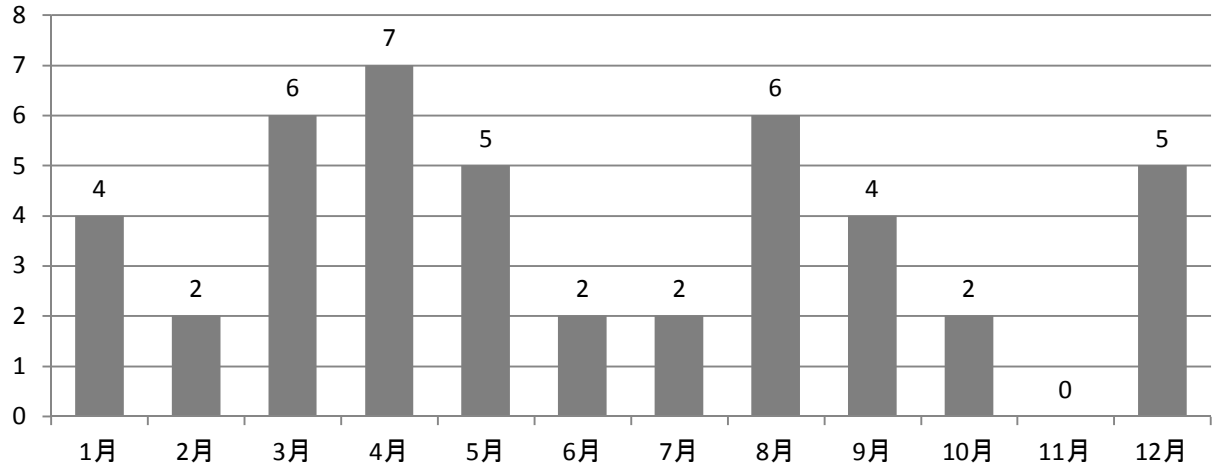

月別火災発生状況

曜日別火災発生状況

時間別火災発生状況