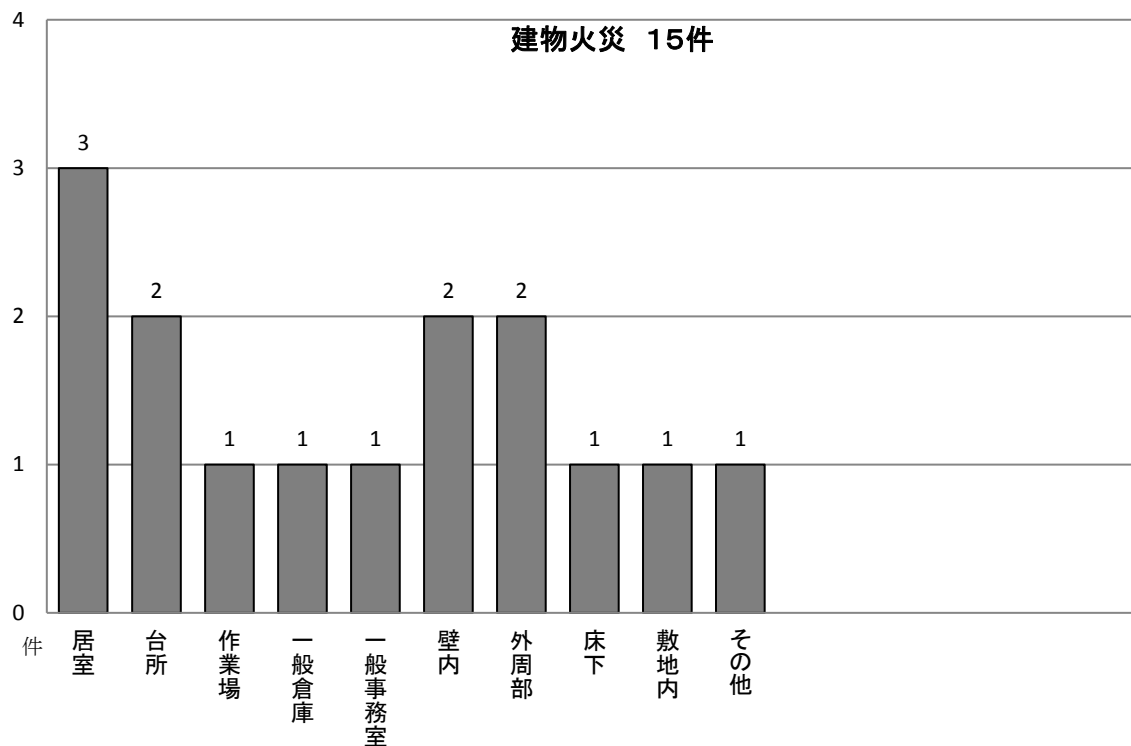

過去5年間の建物火災比較状況

火災発生件数

焼損面積(床面積+表面積)

損害額

1件当りの焼損床面積

建物火災出火箇所別状況

(平成26年)

火災による死傷者発生状況