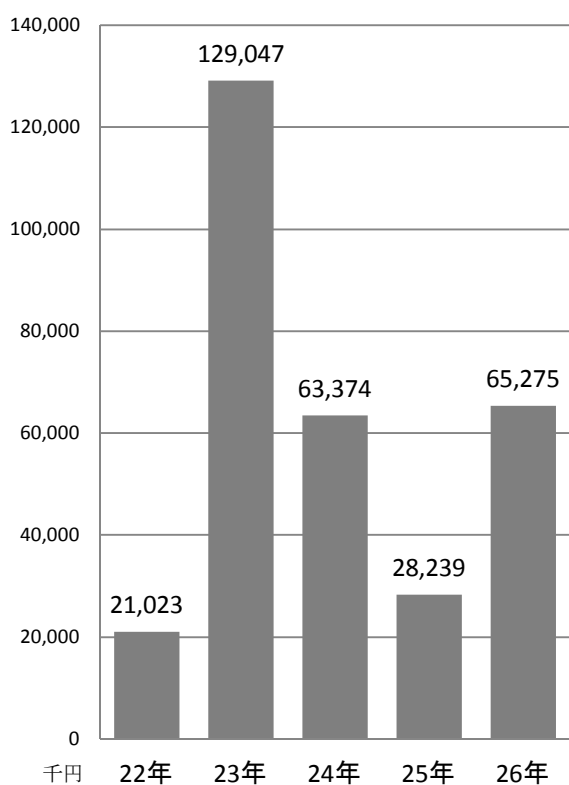

火災による死者は2人で前年より2人減少し、負傷者は8人で前年より5人増加となっている。

出火原因の第1位は「たき火」で18件、続いて「その他」8件、「放火の疑い」「電気機器・配線」が3件の順となっている。

特に「たき火」による火災は、毎年上位にあり、今後もあらゆる機会を捉え予防広報を推し進めていく。

建 物 火 災

火災発生状況

(平成26年)

総数	件数	45 件	
	損害額	73,153 千円	
建物火災	件数	15 件	
	焼損面積	床面積	1,223 m ²
		表面積	182 m ²
	損害額	65,275 千円	
林野火災	件数	0 件	
	焼損面積	0 a	
	損害額	0 千円	
車両火災	件数	5 件	
	焼損台数	7 台	
	損害額	7,504 千円	
その他火災	件数	25 件	
	焼損面積	7,597 m ²	
	損害額	374 千円	
焼損棟数		29 棟	
り災世帯数		15 世帯	
り災者数		36 人	
死者		2 人	
負傷者		8 人	
出火率(件/人口1万人当り)		6.4	
全火災1件当りの損害額		1,626 千円	
		(建物 4,352 千円)	
		(建物以外 263 千円)	
建物火災1件当りの焼損床面積		81.5 m ²	
全火災1ヶ月当りの火災件数		3.8 件	

過去5年間の建物火災比較状況

火災発生件数

焼損面積(床面積+表面積)

損害額

1件当りの焼損床面積

建物火災出火箇所別状況

(平成26年)

火災による死傷者発生状況