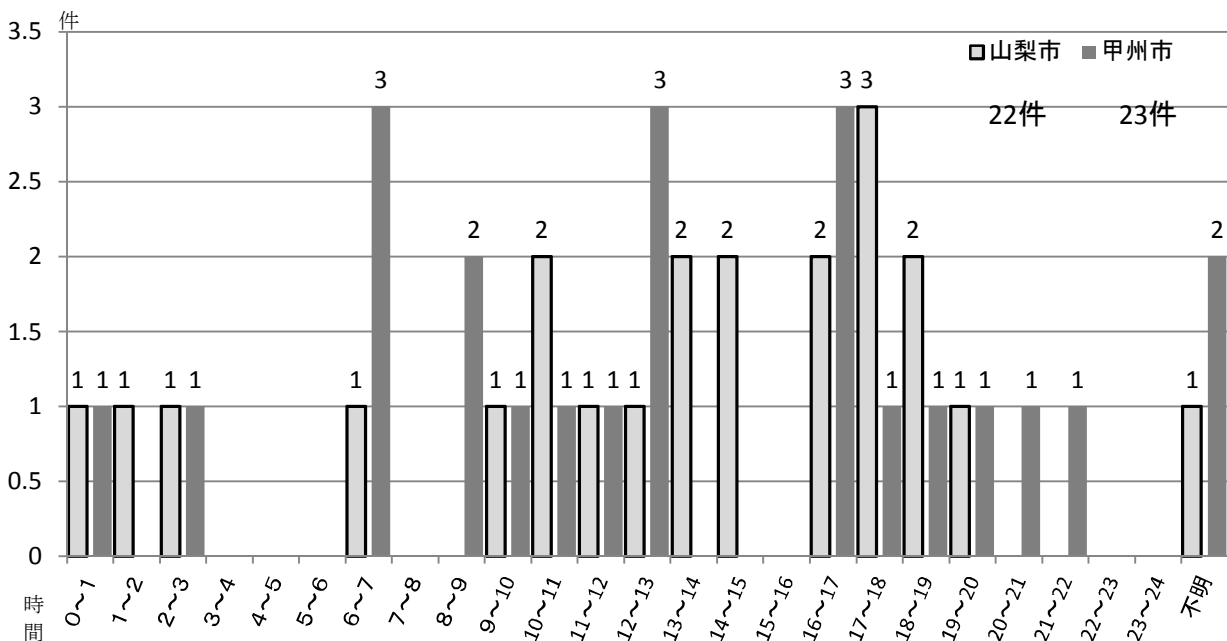

月別火災発生状況

曜日別火災発生状況

時間別火災発生状況