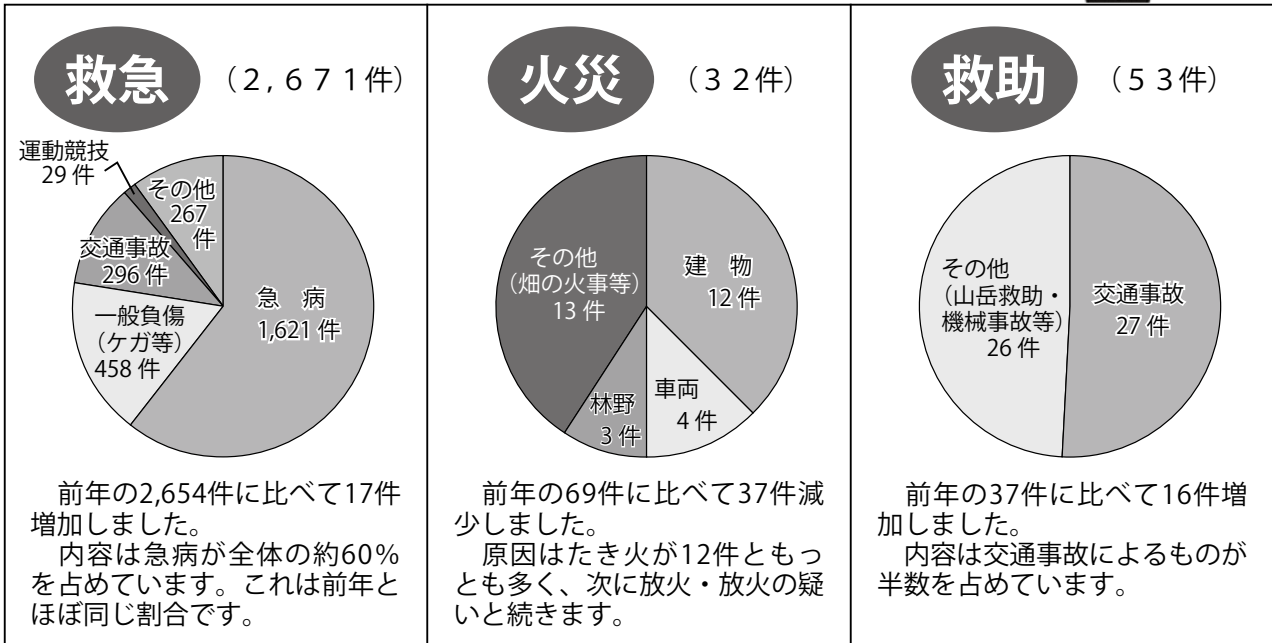

平成22年中の災害発生状況

火事が減りました！

前年に比べて火災件数が大幅に減少しました。今後も地域と消防で協力し合い、災害の少ないまちづくりをしていきましょう。

勝沼分署に新型車両が登場！

このたび、水槽付き消防ポンプ車が配備されました。

この消防車両は、山間地や住宅街などの狭い道路でも走行ができるように、小回りの効く3t車をベースに約1,500リットルの水を積載しています。消火栓や防火水槽が近くにない火災現場でも迅速に消火活動が行えます。

車両キャラクターの紹介

地域住民に愛される消防を目指して、東山梨消防本部のキャラクターが決定しました。

キャラクターには、自治体消防制度60周年を記念して誕生した「消太」を、背景には「武田菱」を採用し、第1号は、新配備したポンプ車の両側面に描きました。今後、救急車、救助工作車等にも異なる「消太」が登場します。