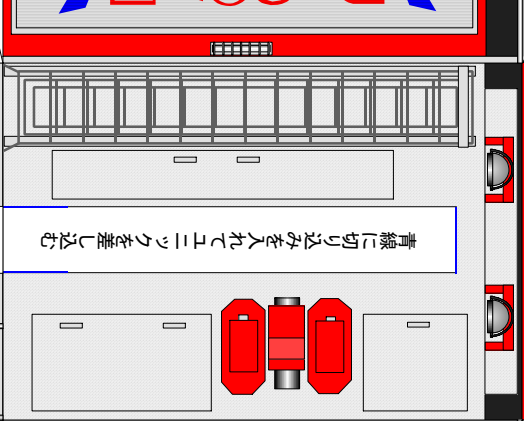

RESCUE

東山梨消防本部 救助工作車

RESCUE

完成写真

フロント・バンパ 119
フロント・ナンバー・プレート

- 用意するもの
- はさみ
 - カッター
 - 定規
 - ピンセット
 - つまようじ
 - のり
 - または
 - 両面テープ
 - 等

パトライト

ユニック