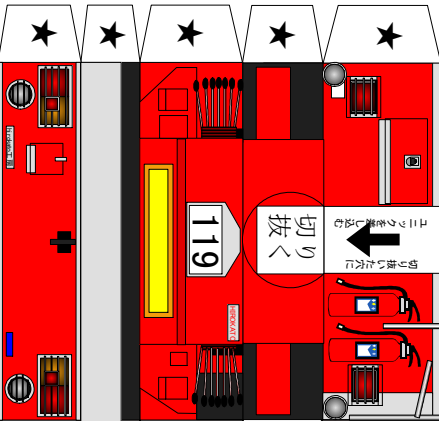

RESCUE

東山梨消防本部 救助工作車

RESCUE

完成写真

フロント・バンパ 119
フロント・ナンバー・プレート

- 用意するもの
- はさみ
 - カッター
 - 定規
 - ピンセット
 - つまようじ
 - のり
 - または
 - 両面テープ
 - 等

パトライト

ユニック

完成したら写真と比べてみよう！

★印は「のりつけ」です。

このペーパークラフト消防車の著作権は、名古屋市の加藤裕康さん [E-mail:hiroyasu.kato@nifty.com] にあり、本人の承諾を得て東山梨消防本部が車両表示の一部改変と印刷及び配布を行っています。この作品の無断複製、転載、配布を禁じます。

お問い合わせは
〒404-0037
山梨県甲州市塩山西広門田385番地
東山梨消防本部 消防課予防係
Tel 0553-32-5022