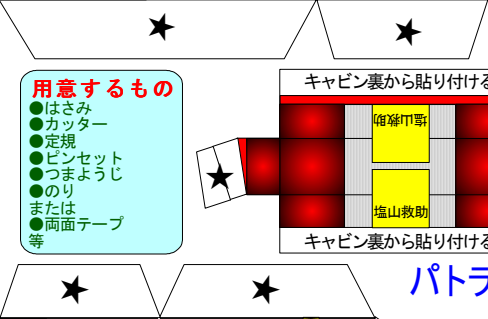

RESCUE

東山梨消防本部 救助工作車

RESCUE

完成写真

フロント・バンパ 119
フロント・ナンバー・プレート

- 用意するもの
- はさみ
 - カッター
 - 定規
 - ピンセット
 - つまようじ
 - のり
 - または
 - 両面テープ
 - 等

パトライト

ユニック

完成したら写真と比べてみよう！

★印は「のりつけ」です。

このペーパークラフト消防車の著作権は、名古屋市の加藤裕康さん [E-mail:hiroyasu.kato@nifty.com] にあり、本人の承諾を得て東山梨消防本部が車両表示の一部改変と印刷及び配布を行っています。この作品の無断複製、転載、配布を禁じます。

お問い合わせは
〒404-0037
山梨県甲州市塩山西広門田385番地
東山梨消防本部 消防課予防係
Tel 0553-32-5022