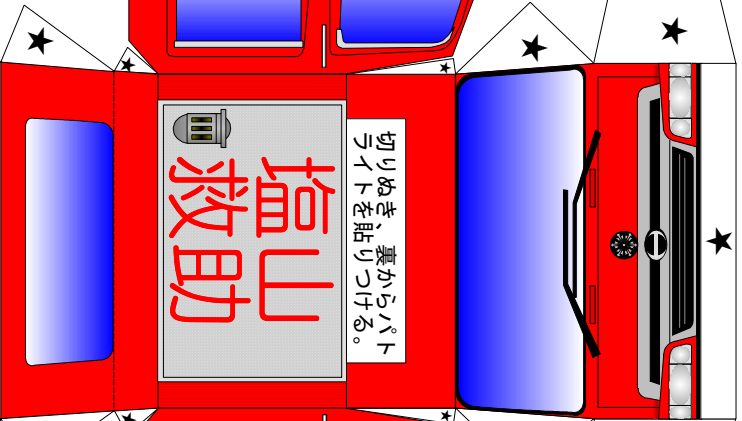

RESCUE

東山梨消防本部 救助工作車

RESCUE

完成写真

フロント・バンパ 119
フロント・ナンバー・プレート

- 用意するもの
- はさみ
 - カッター
 - 定規
 - ピンセット
 - つまようじ
 - のり
 - または
 - 両面テープ
 - 等

パトライト

ユニック