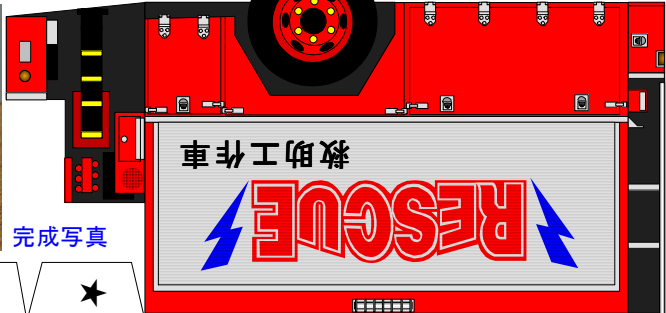

RESCUE

東山梨消防本部 救助工作車

RESCUE

完成写真

フロント・バンパ 119
フロント・ナンバー・プレート

- 用意するもの
- はさみ
 - カッター
 - 定規
 - ピンセット
 - つまようじ
 - のり
 - または
 - 両面テープ
 - 等

パトライト

ユニック