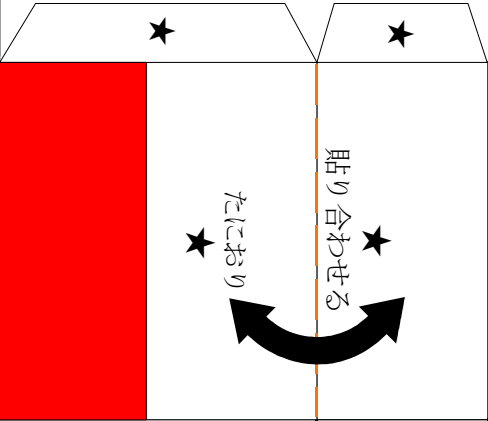

RESCUE

東山梨消防本部 救助工作車

RESCUE

完成写真

フロント・バンパ 119
フロント・ナンバー・プレート

- 用意するもの
- はさみ
 - カッター
 - 定規
 - ピンセット
 - つまようじ
 - のり
 - または
 - 両面テープ
 - 等

パトライト

ユニック