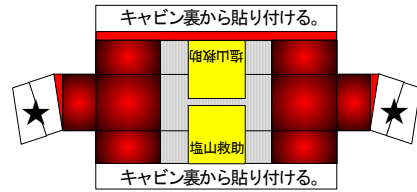

RESCUE

東山梨消防本部 救助工作車

RESCUE

完成写真

フロント・バンパ 119
フロント・ナンバー・プレート

- 用意するもの
- はさみ
 - カッター
 - 定規
 - ピンセット
 - つまようじ
 - のり
 - または
 - 両面テープ
 - 等

パトライト

ユニック